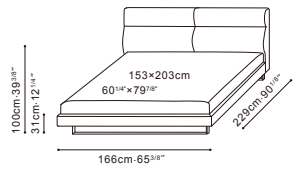

AMOR

C03C0503 Queen Bed

C03C0504 King Bed

Darkened Steel Base, Available in:

River Overcast (D)
River-03

Sky Rhino Grey (D)
Sky-01

Leather Grey (R)
R-12