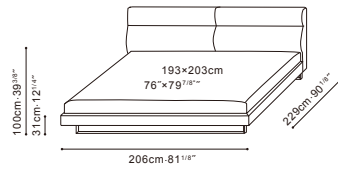

AMOR

C03C0503 Queen Bed

C03C0504 King Bed

Darkened Steel Base, Available in:

River Overcast (D)
River-03

Sky Rhino Grey (D)
Sky-01

Leather Grey (R)
R-12