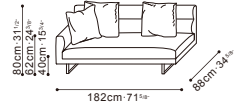

AMOR-35"

35" DEPTH AMOR STOCK COMPONENTS

C01B0104 / C01B0105
LAF Sofa / RAF Sofa

C01B0106 / C01B0107
LAF Sofa / RAF Sofa

C01B0120 / C01B0121
LAF Chaise / RAF Chaise

C01B0114 / C01B0115
LAF Angle Chaise / RAF Angle Chaise