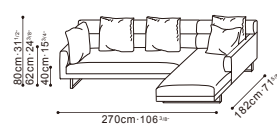

C01B0106 + C01B0121