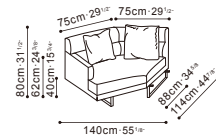

AMOR-35"

35" DEPTH AMOR STOCK COMPONENTS

C01B0104 / C01B0105
LAF Sofa / RAF Sofa

C01B0106 / C01B0107
LAF Sofa / RAF Sofa

C01B0120 / C01B0121
LAF Chaise / RAF Chaise

C01B0114 / C01B0115
LAF Angle Chaise / RAF Angle Chaise