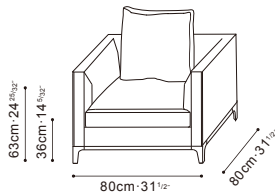

CRESCENT

C0102118 Chair

Darkened Steel Base, Available in:

Heather Wheat (D)
07238-2A